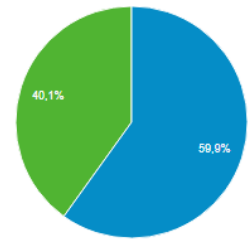

1 de abr de 2017 - 30 de abr de 2017

Sessões
4.113

Usuários
2.721

Visualizações de página
8.609

Páginas / sessão
2,09

Duração média da sessão
00:03:04

Taxa de rejeição
69,63%

Porcentagem de novas sessões
59,88%

■ New Visitor ■ Returning Visitor