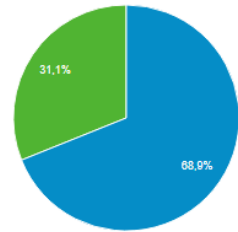

Números julho

Sessões

5.923

Usuários

4.153

Visualizações de página

10.986

Páginas / sessão

1 de jun de 2017 - 30 de jun de 2017

Sessões
7.981

Usuários
5.866

Visualizações de página
13.768

Páginas / sessão
1,73

Duração média da sessão
00:02:02

Taxa de rejeição
75,99%

Porcentagem de novas sessões
68,91%

■ New Visitor ■ Returning Visitor

Números maio

1 de mai de 2017 - 31 de mai de 2017

Sessões
6.438

Usuários
4.440

Visualizações de página
12.904

Páginas / sessão
2,00

Duração média da sessão
00:02:38