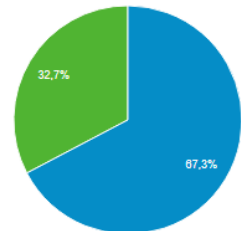

Usuários
3.500

Visualizações de página
10.150

Páginas / sessão
2,06

Duração média da sessão
00:03:01

Taxa de rejeição
73,63%

Porcentagem de novas sessões
67,26%

■ New Visitor ■ Returning Visitor

Os dados são fornecidos pelo Google Analytics.