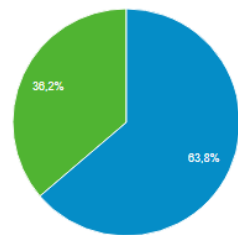

1 de jun de 2017 - 30 de jun de 2017

Sessões
7.981

Usuários
5.866

Visualizações de página
13.768

Páginas / sessão
1,73

Duração média da sessão
00:02:02

Taxa de rejeição
75,99%

Porcentagem de novas sessões
68,91%

■ New Visitor ■ Returning Visitor

Números maio

1 de mai de 2017 - 31 de mai de 2017

Sessões
6.438

Usuários
4.440

Visualizações de página
12.904

Páginas / sessão
2,00

Duração média da sessão
00:02:38

Taxa de rejeição
72,96%

Porcentagem de novas sessões
63,70%

■ New Visitor ■ Returning Visitor

Números abril

1 de abr de 2017 - 30 de abr de 2017

Sessões
4.113

Usuários
2.721

Visualizações de página
8.609